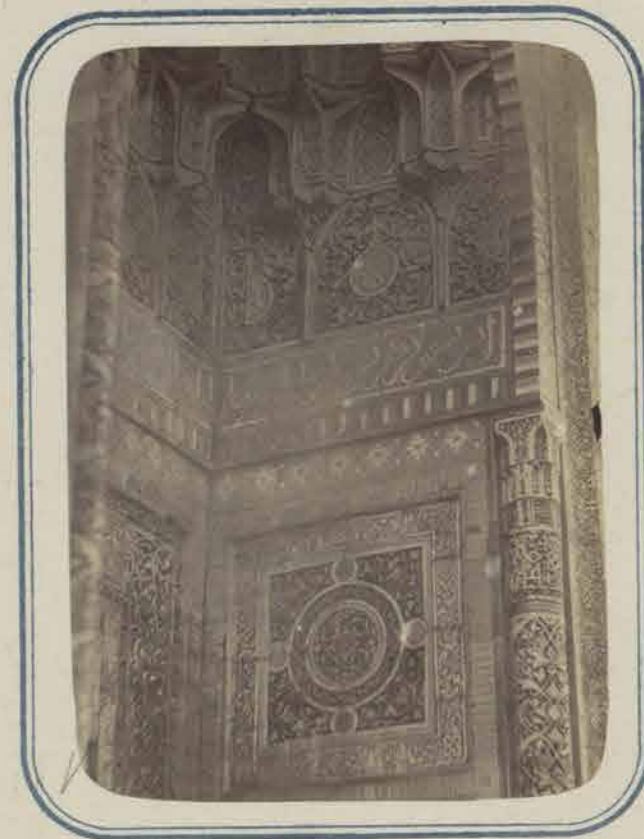

## САМАРКАНДСКІЯ ДРЕВНОСТИ.

ГРОБНИЦА СВЯТАГО КАССИМА ИБНИ АБАССА (ШАХЪ-ЗИНДЭ) И МАВЗОЛЕИ ПРИ НЕМЪ .

МАВЗОЛЕЙ ЭМИРА КУТУЛУКА ТУРДИ БЕКЪ-АКА.

КАПИТЕЛЬ КОЛОНЫ .

БАЗА ТОЙ ЖЕ КОЛОНЫ .

ВНДЪ НА ФАСАДЪ СЪ СЪВЕРА

ОТДѢЛКА ЩЕКЪ НИШИ НАРУЖНАГО ФАСАДА (ВЕРХЪ)