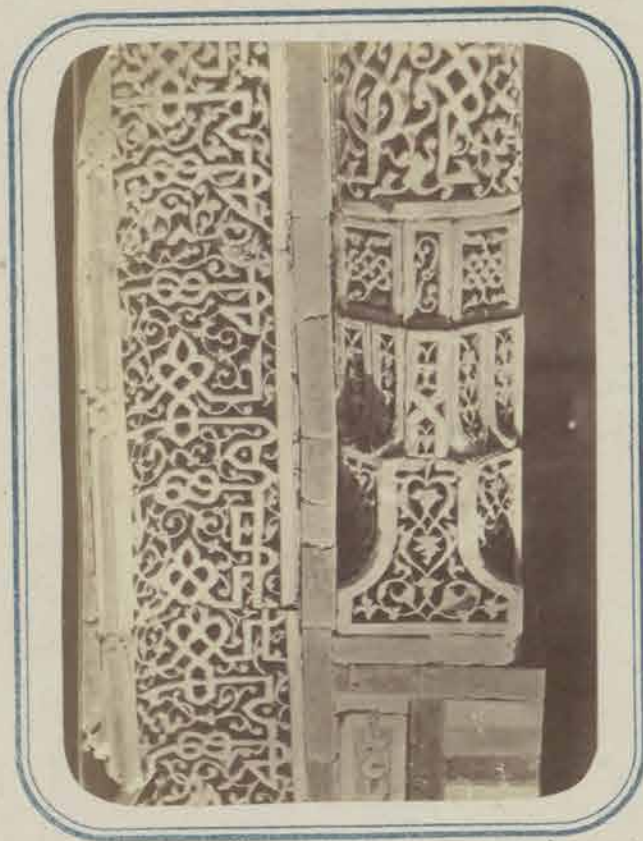

## САМАРКАНДСКІЯ ДРЕВНОСТИ.

ГРОБНИЦА СВЯТАГО КАССИМА ИБНИ АБАССА (ШАХЪ-ЗИНДЭ) И МАВЗОЛЕИ ПРИ НЕМЪ .

МАВЗОЛЕЙ ЭМИРА КУТУЛУКА ТУРДИ БЕКЪ-АКА.

КАПИТЕЛЬ КОЛОНЫ .

БАЗА ТОЙ ЖЕ КОЛОНЫ .

ВНДЪ НА ФАСАДЪ СЪ СЪВЕРА

ОТДѢЛКА ЩЕКЪ НИШИ НАРУЖНАГО ФАСАДА (ВЕРХЪ)