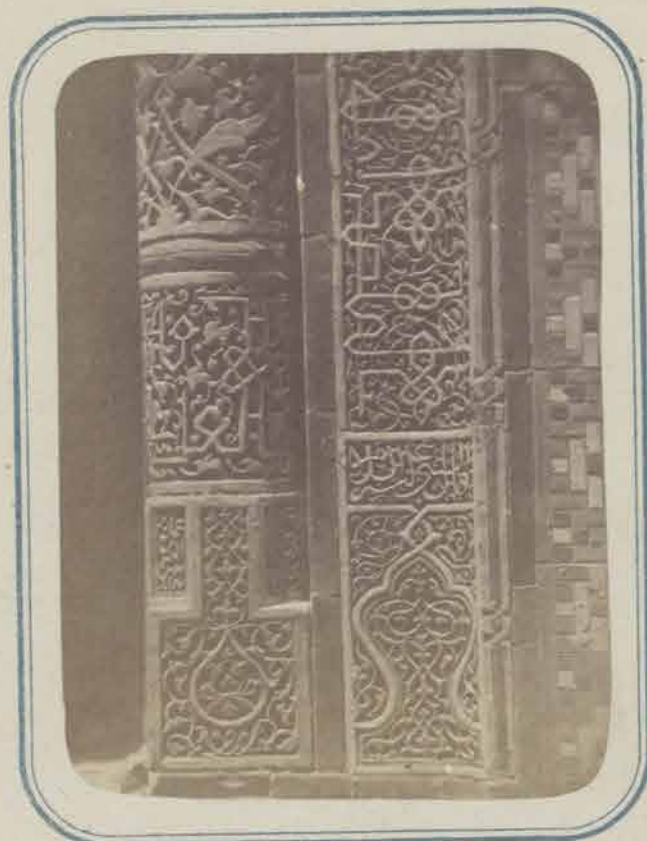

## САМАРКАНДСКІЯ ДРЕВНОСТИ.

ГРОБНИЦА СВЯТАГО КАССИМА ИБНИ АБАССА (ШАХЪ-ЗИНДЭ) И МАВЗОЛЕИ ПРИ НЕМЪ .

МАВЗОЛЕЙ ЭМИРА КУТУЛУКА ТУРДИ БЕКЪ-АКА.

КАПИТЕЛЬ КОЛОНЫ .

БАЗА ТОЙ ЖЕ КОЛОНЫ .

ВНДЪ НА ФАСАДЪ СЪ СЪВЕРА

ОТДѢЛКА ЩЕКЪ НИШИ НАРУЖНАГО ФАСАДА (ВЕРХЪ)