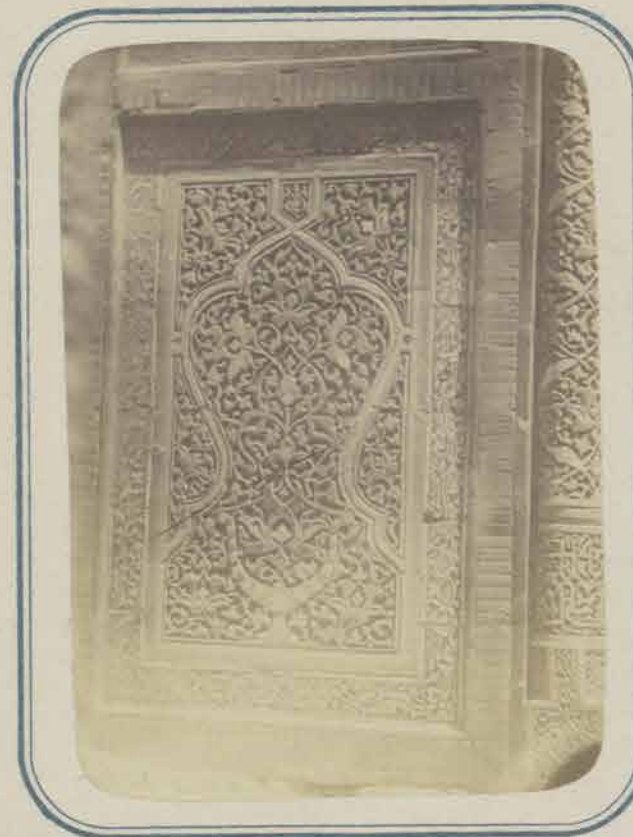

## САМАРКАНДСКІЯ ДРЕВНОСТИ.

ГРОБНИЦА СВЯТАГО КАССИМА ИБНИ АБАССА (ШАХЪ-ЗИНДЭ) И МАВЗОЛЕИ ПРИ НЕМЪ .

МАВЗОЛЕЙ ЭМИРА КУТУЛУКА ТУРДИ БЕКЪ-АКА.

КАПИТЕЛЬ КОЛОНЫ .

БАЗА ТОЙ ЖЕ КОЛОНЫ .

ВНДЪ НА ФАСАДЪ СЪ СЪВЕРА

ОТДѢЛКА ЩЕКЪ НИШИ НАРУЖНАГО ФАСАДА (ВЕРХЪ)