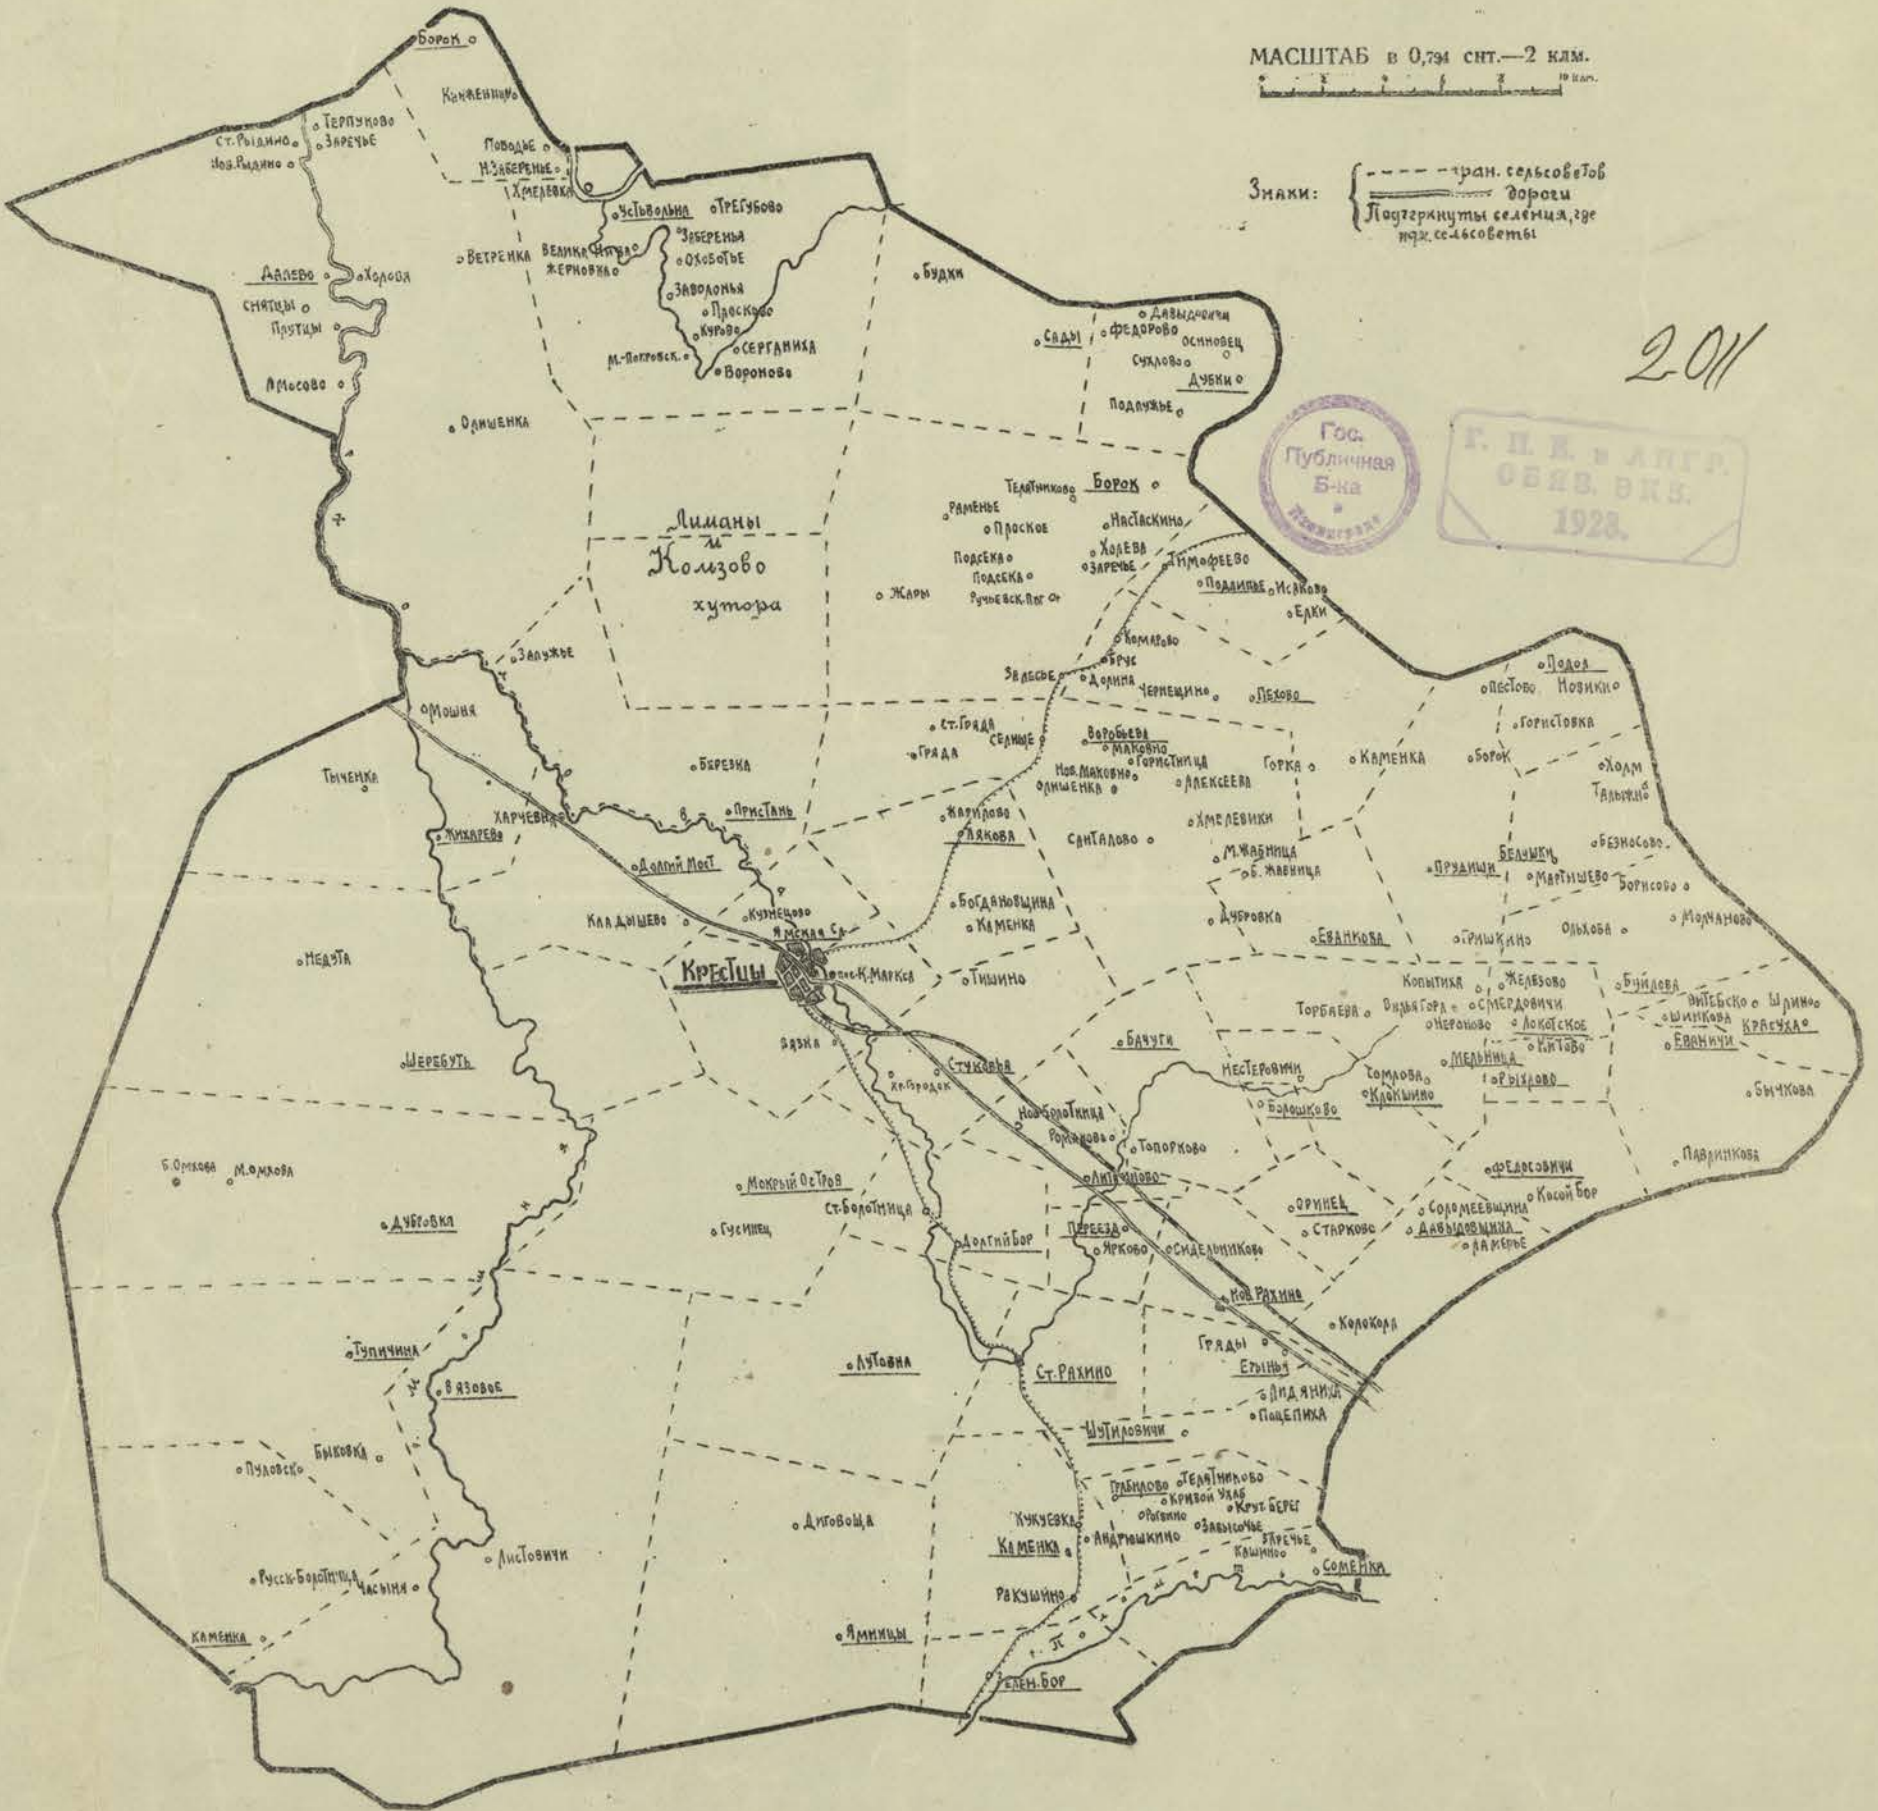

КЧ-Сев
1-905

Новгородский округ. ОК 4-32п
1-18
КРЕСТЕЦКИЙ район

Составил В. Ябчинский.

МАСШТАБ в 0,734 см.—2 км.

Знаки: { --- тран. сельсоветов
--- Подчеркнуты селенца, где
нет сельсоветов

2011

ОК 4-32п
1-18