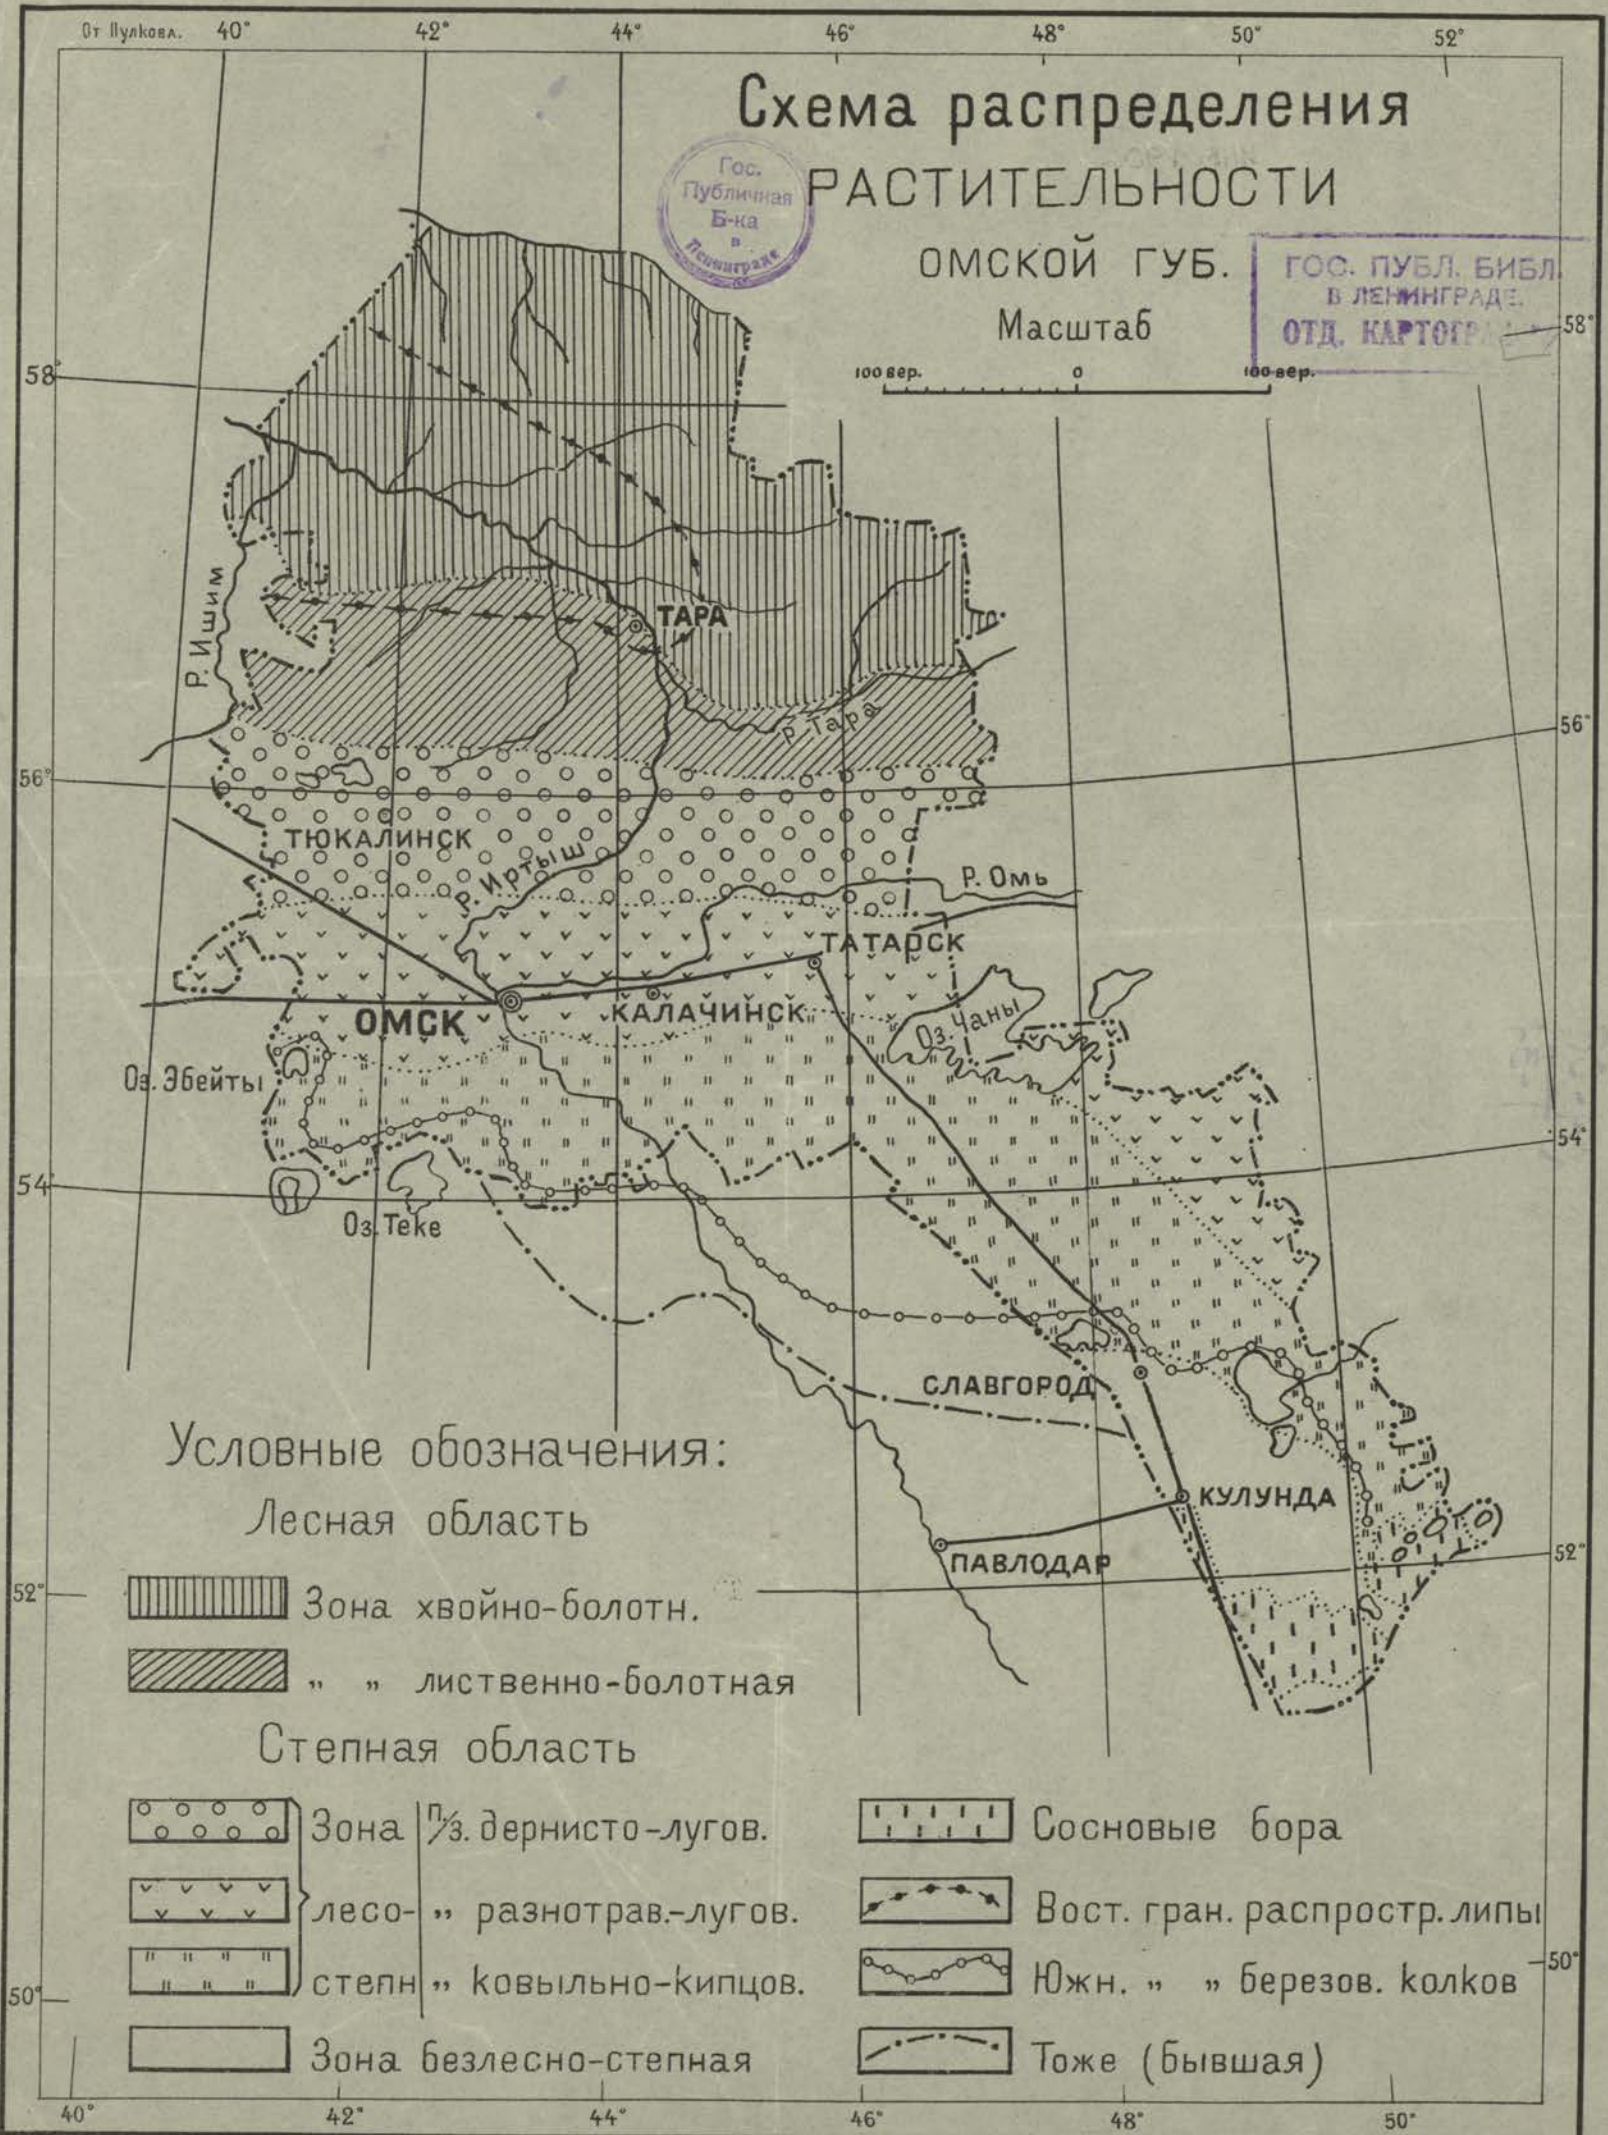

К-1-06
1-34.

К статье В. Ф. Семенова «Краткий очерк растит. Омской губ.»

К-1-06
1-34.

ОМСК. ГУБЛИТ. № 2606 ТИРАЖ 600 экз.

ЛИТОГРАФ. В. ТОПОГРАФ. ОТД. 1924г.

Схема распределения

РАССТАНОВКИ

ИВ № 06

Лесо-разнотрав-лугов.

Степн. ковыльно-кнпдов.

Зона безлесно-степная

Сосновые дора

Вост. тран. распредел. типы

Южн. " " безлесов. колков

Тюже (бывшая)

ИВ № 06
1-34