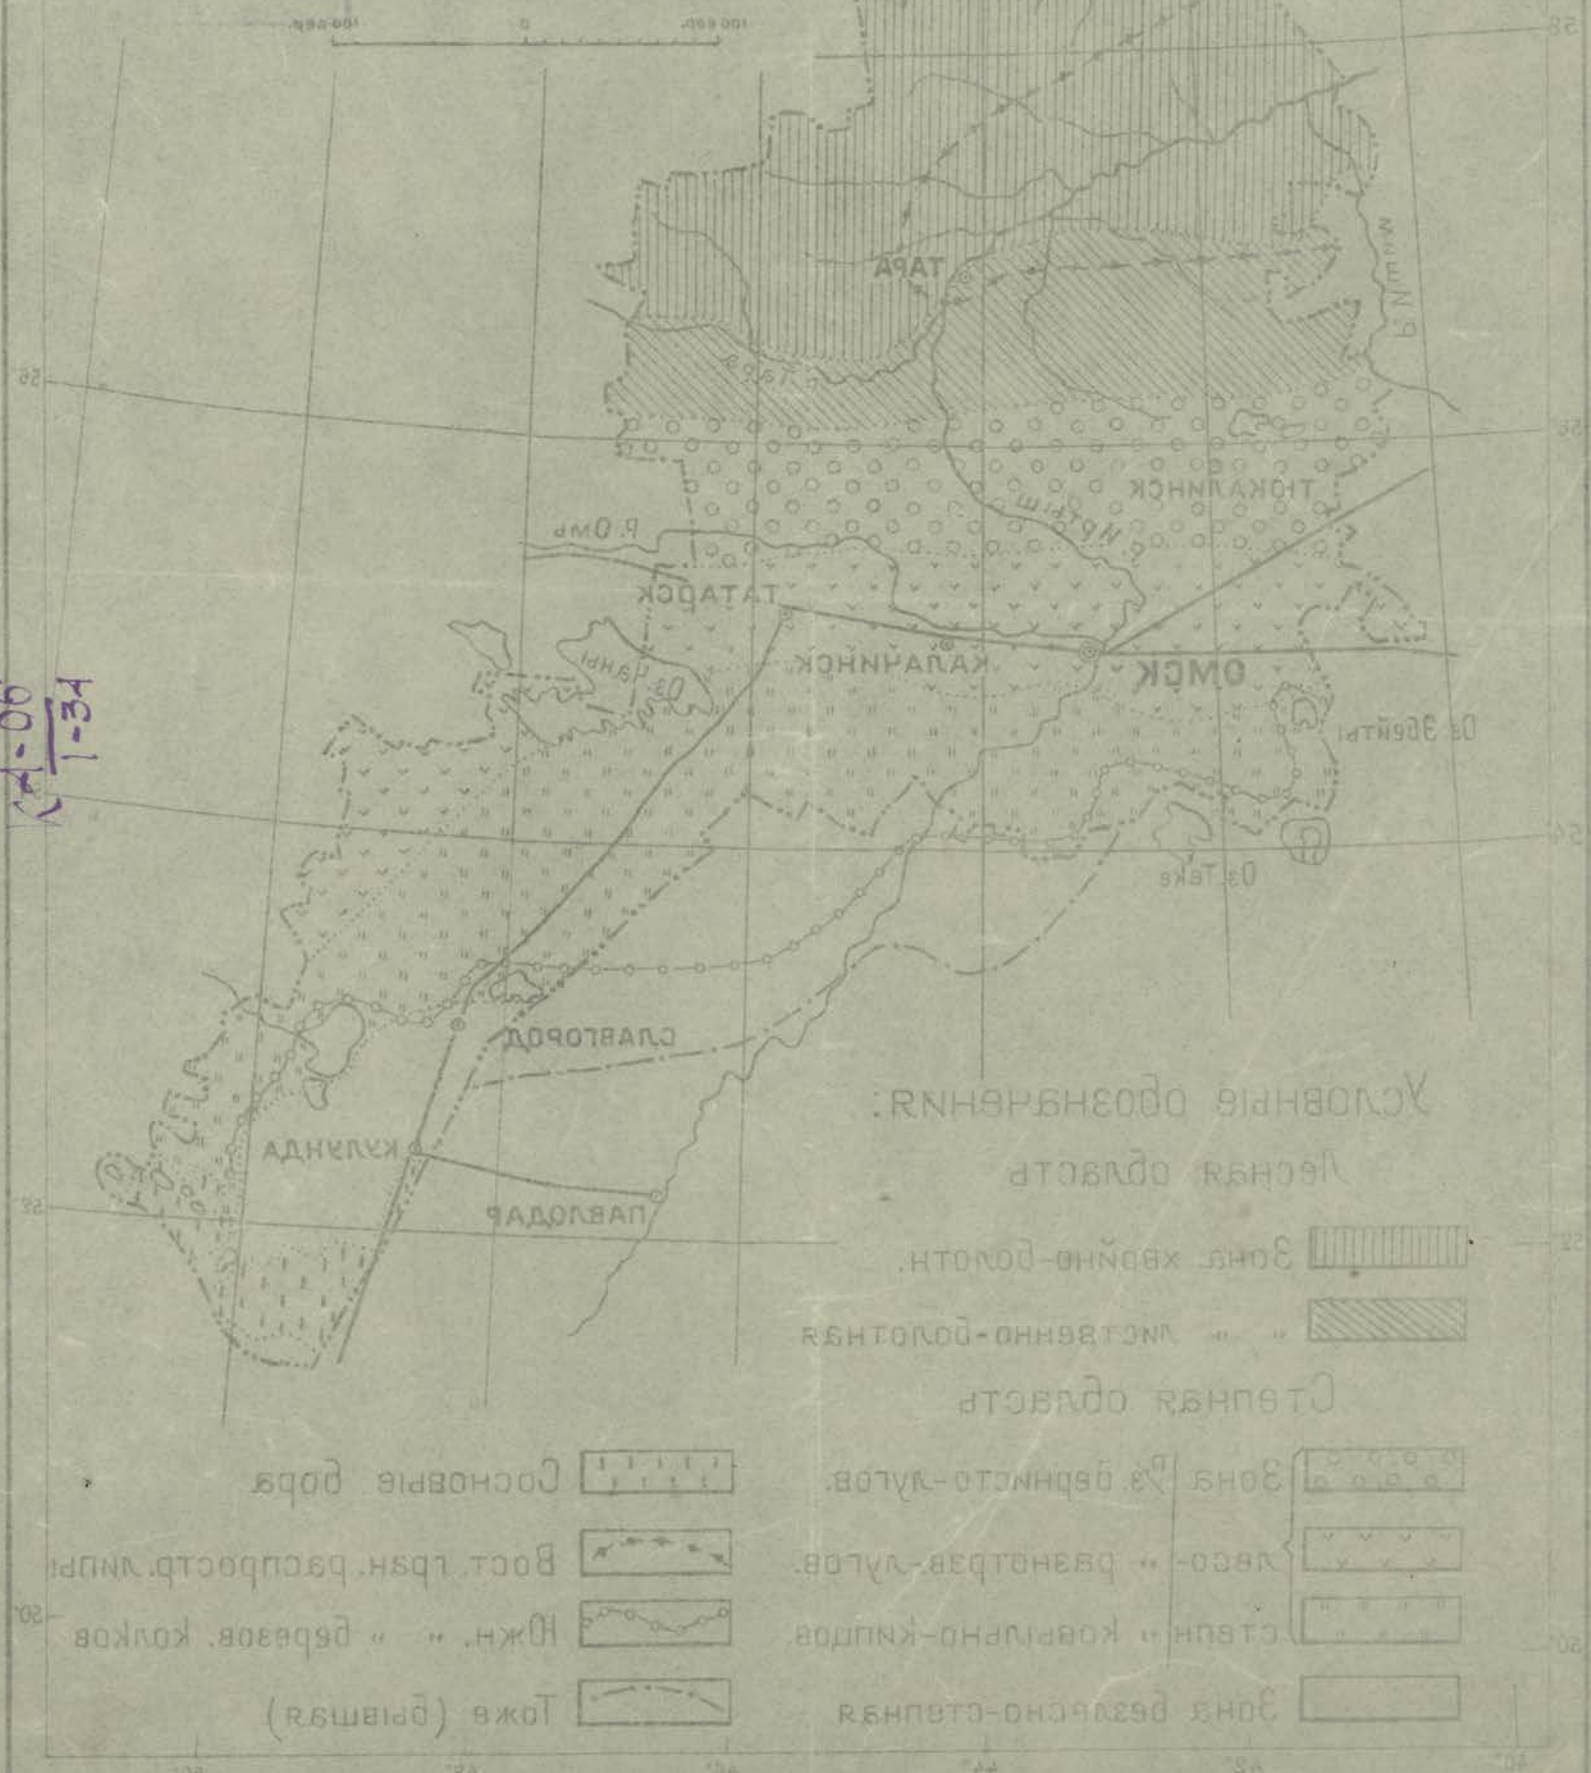

К-1-06
1-34.

К статье В. Ф. Семенова «Краткий очерк растит. Омской губ.»

К-1-06
1-34.

ОМСК. ГУБЛИТ. № 2606 ТИРАЖ 600 экз.

ЛИТОГРАФ. В. ТОПОГРАФ. ОТД. 1924г.

Схема распределения

РАССТАНОВКИ

ИВ № 06

ОМСКОЙ ГУБ.

Масштаб

Условные обозначения:

Лесная область

Зона хвойно-болотн.

Листоно-болотная

Степная область

Зона бересто-лугов.

Лесо-разнотрав-лугов.

Степн. ковыльно-кнпдов.

Зона безлесно-степная

Сосновые дора

Вост. тран. распредел. типы

Южн. " " безлесов. колков

Тюже (бывшая)

ИВ № 06
1-34