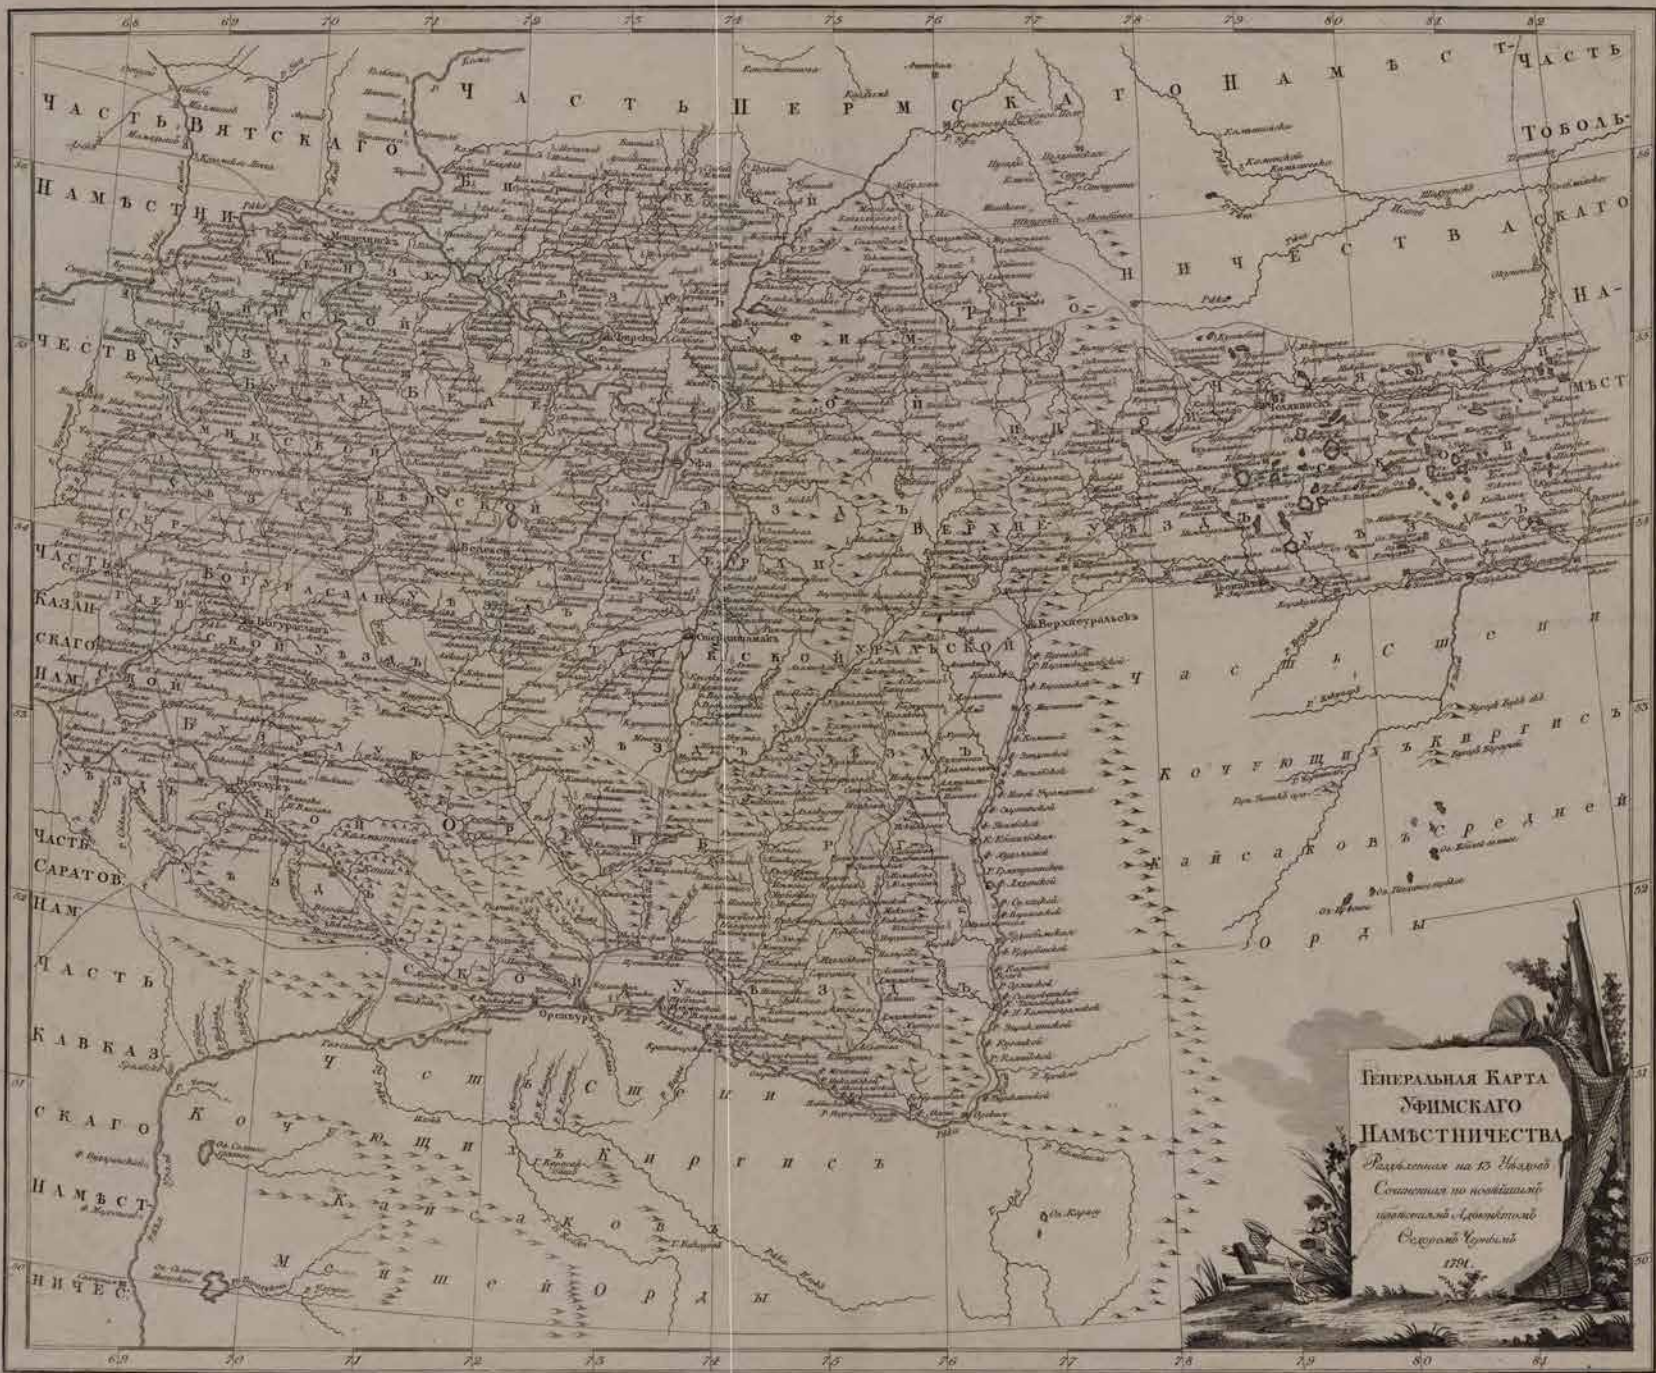

1791

ГЕНЕРАЛЬНАЯ КАРТА
УФИМСКАГО
НАМЪСТНИЧЕСТВА
Възвѣщенная на 10 Января
Сенатомъ по повелѣнію
Ея Императорскаго Величества
Свѣдѣній Свѣдѣній
1791

1791